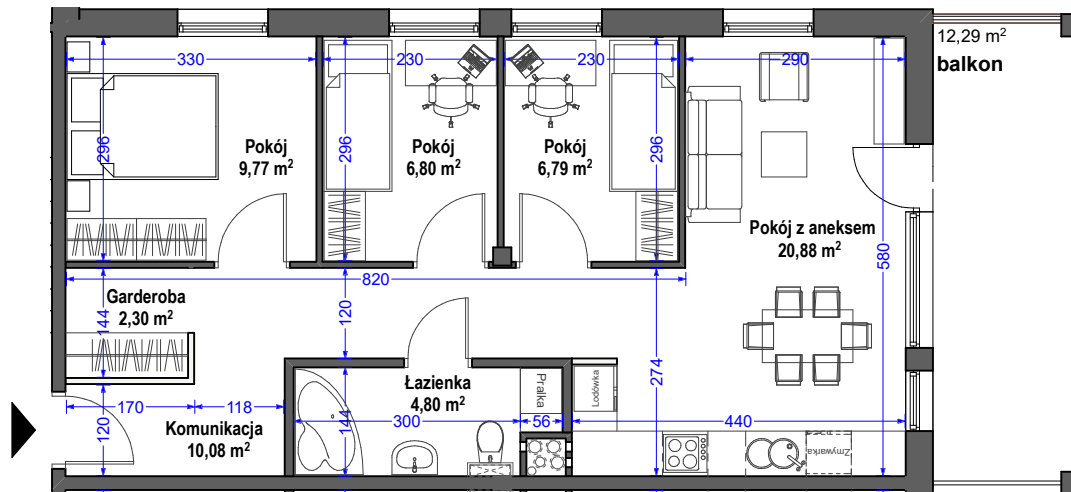

DEJA ARCHITEKCI s.c.

pokój z aneks.kuch.	20,88m <sup>2</sup>
pokój	9,77m <sup>2</sup>
pokój	6,80m <sup>2</sup>
pokój	6,79m <sup>2</sup>
garderoba	2,30m <sup>2</sup>
łazienka	4,80m <sup>2</sup>
komunikacja	10,08m <sup>2</sup>
razem:	61,42m <sup>2</sup>

SKALA 1:100

**UWAGA:**

Przedstawione dane techniczne oraz rzuty z wyposażeniem mieszkania, stolarką drzwiową wewnętrzną stanowią rozwiązanie poglądowe i służą wyłącznie do celów prezentacyjnych. Informacje powyższe nie stanowią oferty handlowej w rozumieniu Kodeksu Cywilnego. Wiążące ustalenia w zakresie elementów będą umieszczane w umowie sprzedaży lokali.

**4 POKOJE + ANEKS KUCHENNY**

POW. MIESZKANIA:

**61,42 m<sup>2</sup>**