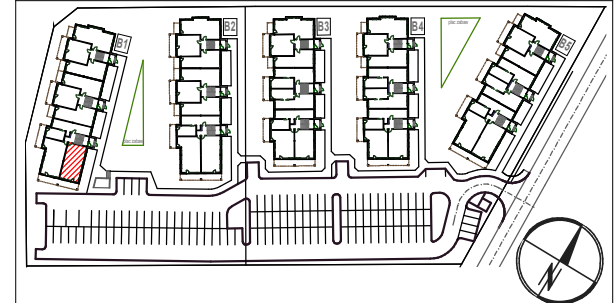

DEJA ARCHITEKCI s.c.

pokój z aneks.kuch.	20,88m <sup>2</sup>
pokój	9,77m <sup>2</sup>
pokój	6,80m <sup>2</sup>
pokój	6,79m <sup>2</sup>
garderoba	2,30m <sup>2</sup>
łazienka	4,80m <sup>2</sup>
komunikacja	10,08m <sup>2</sup>
razem:	61,42m <sup>2</sup>