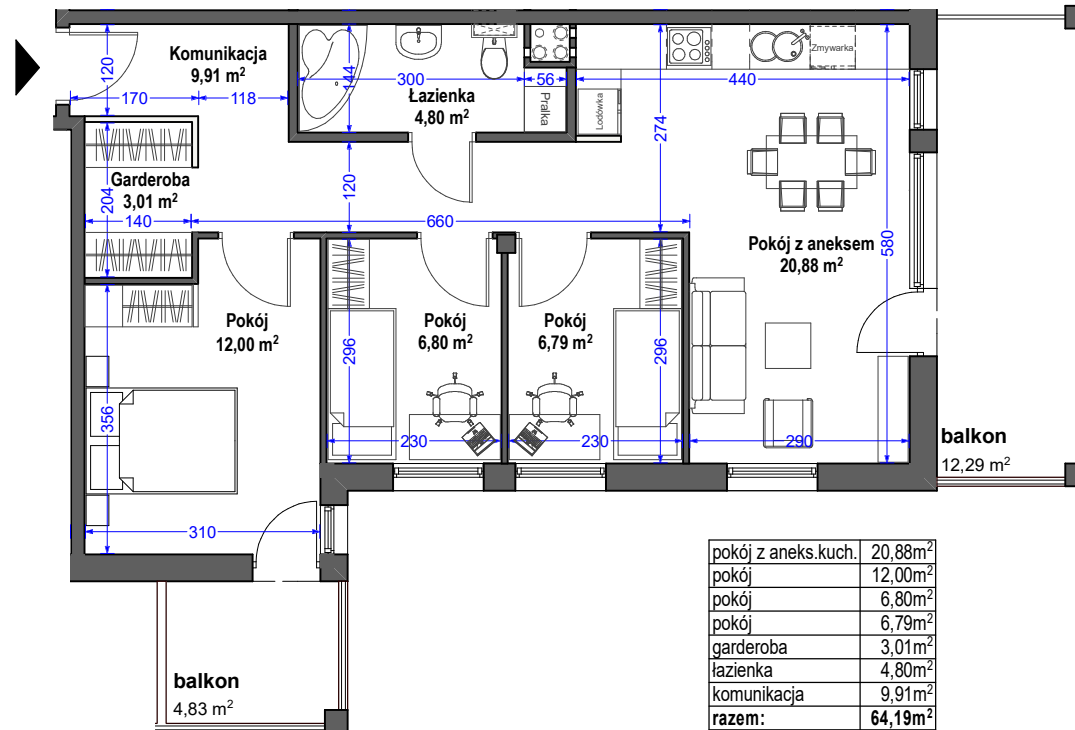

0 1 2 3 4 5m

UWAGA:

Przedstawione dane techniczne oraz rzuty z wyposażeniem mieszkania, stolarką drzwiową wewnętrzną stanowią rozwiązanie poglądowe i służą wyłącznie do celów prezentacyjnych. Informacje powyższe nie stanowią oferty handlowej w rozumieniu Kodeksu Cywilnego. Wiążące ustalenia w zakresie elementów będą umieszczane w umowie sprzedaży lokali.

SKALA 1:100

NUMER BUDYNKU:

B1

NUMER MIESZKANIA:

2

KLATKA:

A

PIĘTRO:

0

4 POKOJE + ANEKS KUCHENNY

POW. MIESZKANIA:

64,19 m²