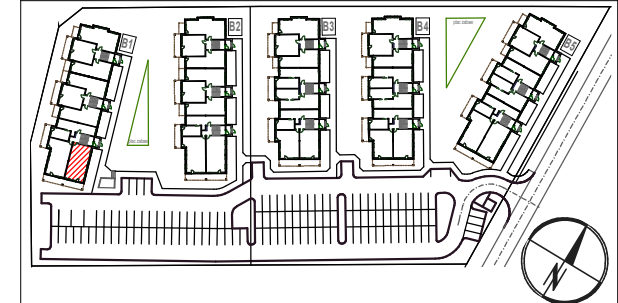

DEJA ARCHITEKCI s.c.

pokój z aneks.kuch.	20,88m ²
pokój	9,77m ²
pokój	6,80m ²
pokój	6,79m ²
garderoba	2,30m ²
łazienka	4,80m ²
komunikacja	10,08m ²
razem:	61,42m ²

0 1 2 3 4 5m

SKALA 1:100

UWAGA:

Przedstawione dane techniczne oraz rzuty z wyposażeniem mieszkania, stolarką drzwiową wewnętrzną stanowią rozwiązanie poglądowe i służą wyłącznie do celów prezentacyjnych. Informacje powyższe nie stanowią oferty handlowej w rozumieniu Kodeksu Cywilnego. Wiążące ustalenia w zakresie elementów będą umieszczane w umowie sprzedaży lokali.