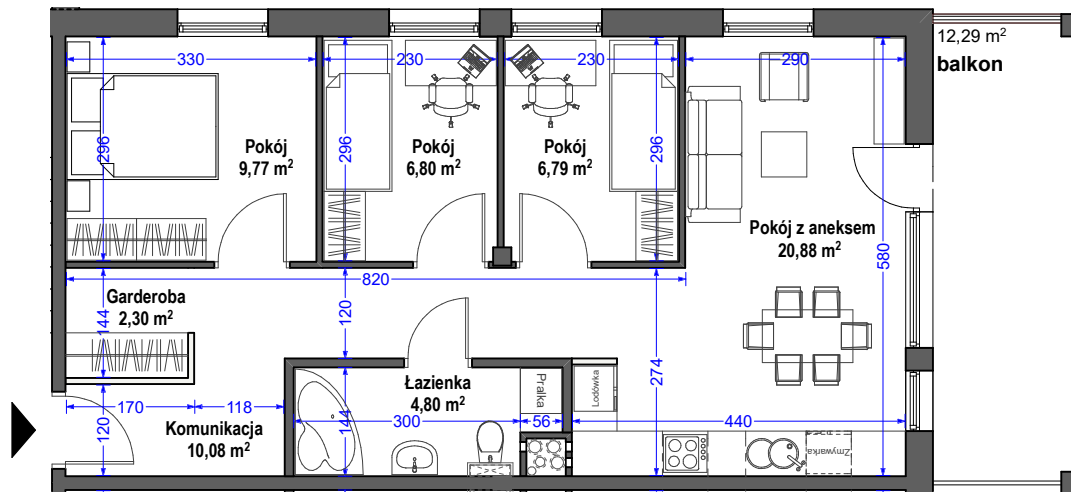

DEJA ARCHITEKCI s.c.

pokój z aneks.kuch.	20,88m ²
pokój	9,77m ²
pokój	6,80m ²
pokój	6,79m ²
garderoba	2,30m ²
łazienka	4,80m ²
komunikacja	10,08m ²
razem:	61,42m ²

0 1 2 3 4 5m

SKALA 1:100

UWAGA:

Przedstawione dane techniczne oraz rzuty z wyposażeniem mieszkania, stolarką drzwiową wewnętrzną stanowią rozwiązanie poglądowe i służą wyłącznie do celów prezentacyjnych. Informacje powyższe nie stanowią oferty handlowej w rozumieniu Kodeksu Cywilnego. Wiążące ustalenia w zakresie elementów będą umieszczane w umowie sprzedaży lokali.

NUMER BUDYNKU:

B1

NUMER MIESZKANIA:

4

KLATKA:

A

PIĘTRO:

1

4 POKOJE + ANEKS KUCHENNY

POW. MIESZKANIA:

61,42 m²