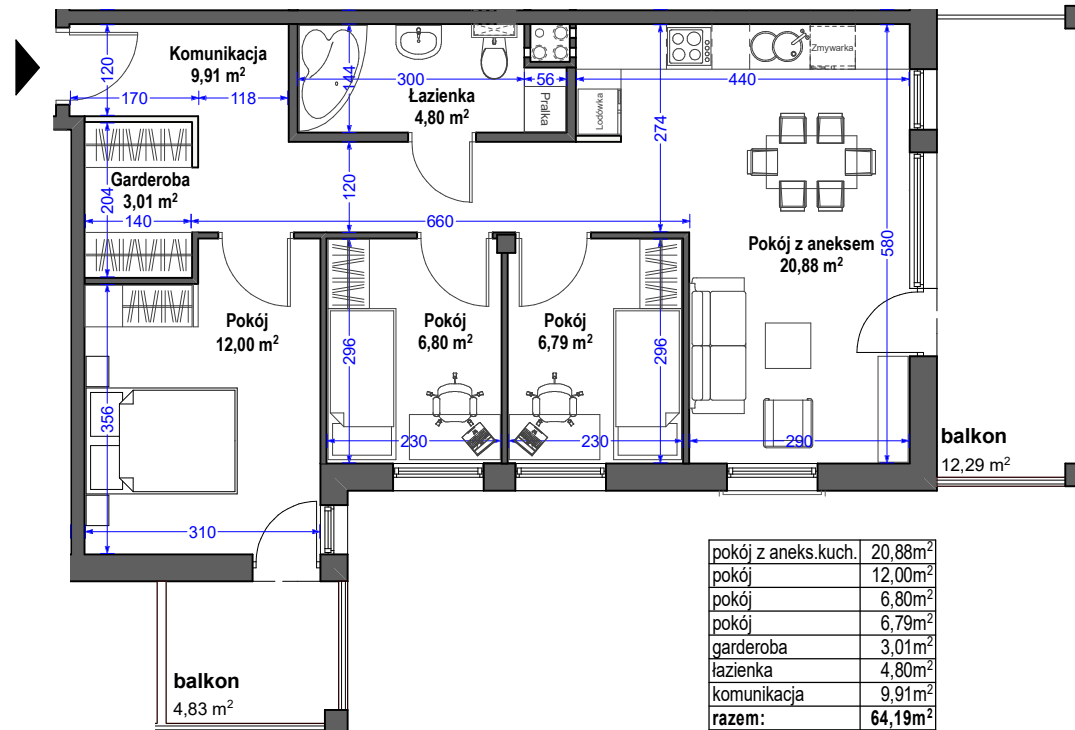

DEJA ARCHITEKCI s.c.

pokój z aneks.kuch.	20,88m ²
pokój	12,00m ²
pokój	6,80m ²
pokój	6,79m ²
garderoba	3,01m ²
łazienka	4,80m ²
komunikacja	9,91m ²
razem:	64,19m²

0 1 2 3 4 5m

UWAGA:

Przedstawione dane techniczne oraz rzuty z wyposażeniem mieszkania, stolarką drzwiową wewnętrzną stanowią rozwiązanie poglądowe i służą wyłącznie do celów prezentacyjnych. Informacje powyższe nie stanowią oferty handlowej w rozumieniu Kodeksu Cywilnego. Wiążące ustalenia w zakresie elementów będą umieszczane w umowie sprzedaży lokali.

SKALA 1:100

NUMER BUDYNKU:

B1

NUMER MIESZKANIA:

5

KLATKA:

A

PIĘTRO:

1

4 POKOJE + ANEKS KUCHENNY

POW. MIESZKANIA:

64,19 m²