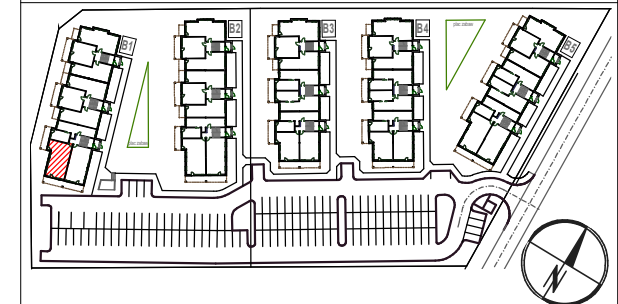

DEJA ARCHITEKCI s.c.

pokój z aneks.kuch.	20,88m ²
pokój	12,00m ²
pokój	6,80m ²
pokój	6,79m ²
garderoba	3,01m ²
łazienka	4,80m ²
komunikacja	9,91m ²
razem:	64,19m²

0 1 2 3 4 5m

UWAGA:

Przedstawione dane techniczne oraz rzuty z wyposażeniem mieszkania, stolarką drzwiową wewnętrzną stanowią rozwiązanie poglądowe i służą wyłącznie do celów prezentacyjnych. Informacje powyższe nie stanowią oferty handlowej w rozumieniu Kodeksu Cywilnego. Wiążące ustalenia w zakresie elementów będą umieszczane w umowie sprzedaży lokali.

SKALA 1:100

NUMER BUDYNKU:

B1

NUMER MIESZKANIA:

5

KLATKA:

A

PIĘTRO:

1

4 POKOJE + ANEKS KUCHENNY

POW. MIESZKANIA:

64,19 m²