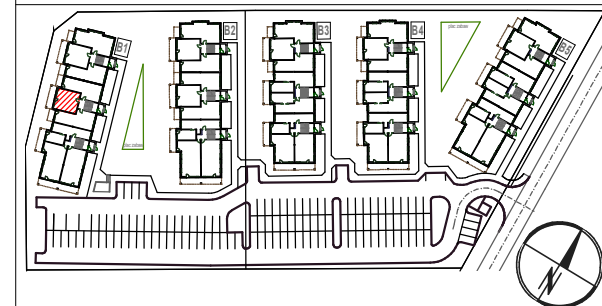

DEJA ARCHITEKCI s.c.

|                     |                           |
|---------------------|---------------------------|
| pokój z aneks.kuch. | 23,19m <sup>2</sup>       |
| pokój               | 11,42m <sup>2</sup>       |
| łazienka            | 4,15m <sup>2</sup>        |
| komunikacja         | 4,07m <sup>2</sup>        |
| <b>razem:</b>       | <b>42,83m<sup>2</sup></b> |