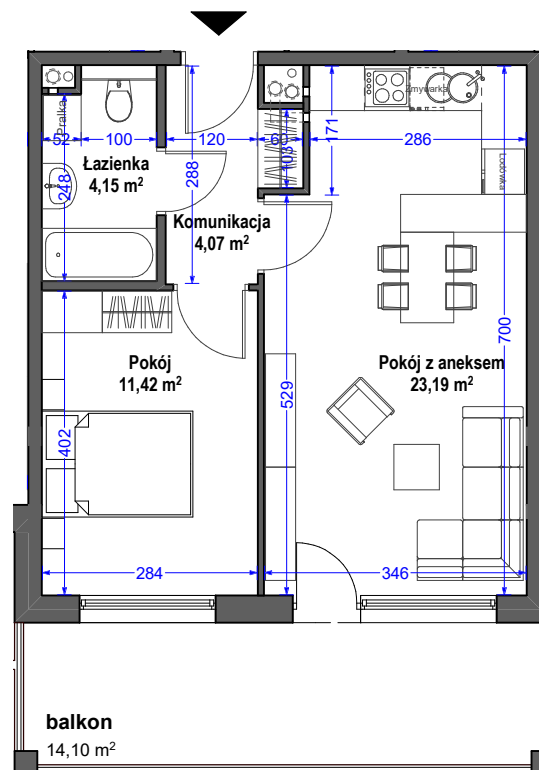

DEJA ARCHITEKCI s.c.

|                     |                           |
|---------------------|---------------------------|
| pokój z aneks.kuch. | 23,19m <sup>2</sup>       |
| pokój               | 11,42m <sup>2</sup>       |
| łazienka            | 4,15m <sup>2</sup>        |
| komunikacja         | 4,07m <sup>2</sup>        |
| <b>razem:</b>       | <b>42,83m<sup>2</sup></b> |

SKALA 1:100

NUMER BUDYNKU:

**B1**

NUMER MIESZKANIA:

**11**

KLATKA:

**B**

PIĘTRO:

**0**

**2 POKOJE + ANEKS KUCHENNY**

POW. MIESZKANIA:

**42,83 m<sup>2</sup>**