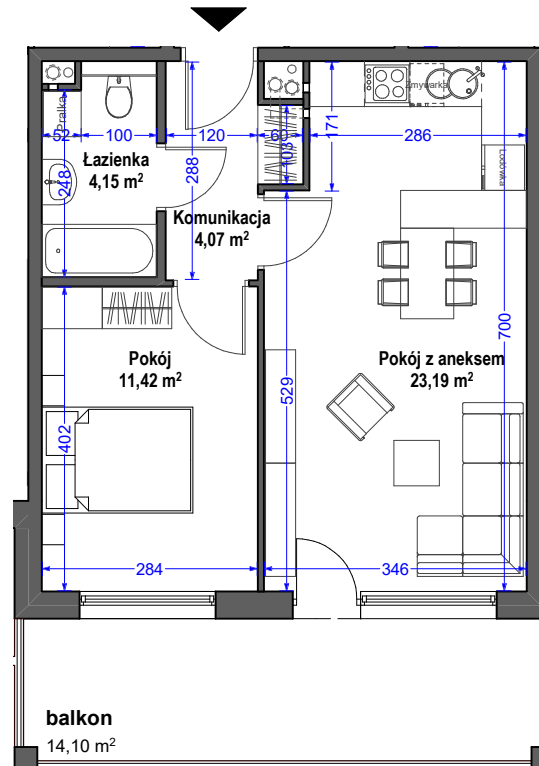

DEJA ARCHITEKCI s.c.

pokój z aneks.kuch.	23,19m ²
pokój	11,42m ²
łazienka	4,15m ²
komunikacja	4,07m ²
razem:	42,83m²

SKALA 1:100

UWAGA:

Przedstawione dane techniczne oraz rzuty z wyposażeniem mieszkania, stolarką drzwiową wewnętrzną stanowią rozwiązanie poglądowe i służą wyłącznie do celów prezentacyjnych. Informacje powyższe nie stanowią oferty handlowej w rozumieniu Kodeksu Cywilnego. Wiążące ustalenia w zakresie elementów będą umieszczane w umowie sprzedaży lokali.

NUMER BUDYNKU:

B1

NUMER MIESZKANIA:

14

KLATKA:

B

PIĘTRO:

1

2 POKOJE + ANEKS KUCHENNY

POW. MIESZKANIA:

42,83 m²