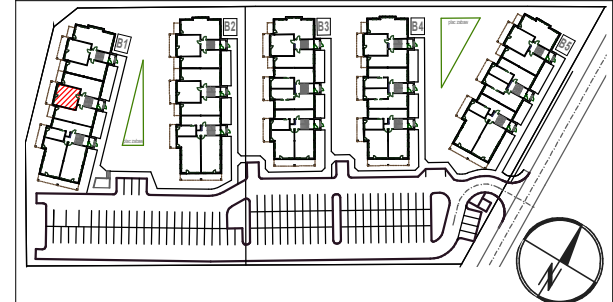

DEJA ARCHITEKCI s.c.

pokój z aneks.kuch.	23,19m ²
pokój	11,42m ²
łazienka	4,15m ²
komunikacja	4,07m ²
razem:	42,83m²

SKALA 1:100

UWAGA:

Przedstawione dane techniczne oraz rzuty z wyposażeniem mieszkania, stolarką drzwiową wewnętrzną stanowią rozwiązanie poglądowe i służą wyłącznie do celów prezentacyjnych. Informacje powyższe nie stanowią oferty handlowej w rozumieniu Kodeksu Cywilnego. Wiążące ustalenia w zakresie elementów będą umieszczane w umowie sprzedaży lokali.

2 POKOJE + ANEKS KUCHENNY

POW. MIESZKANIA:

42,83 m²