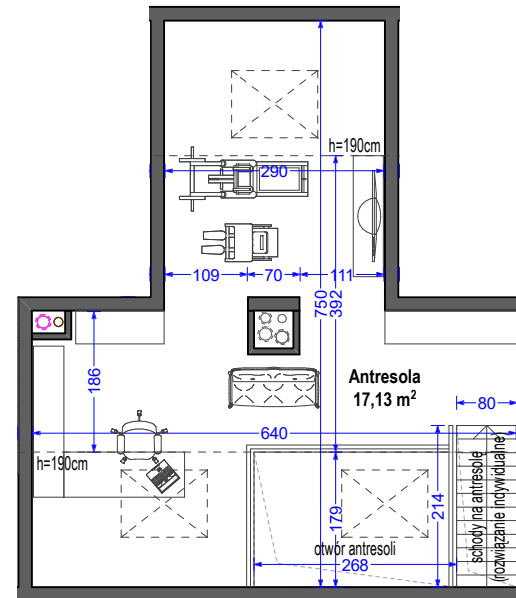

DEJA ARCHITEKCI s.c.

pokój z aneks.kuch.	23,19m ²
pokój	11,42m ²
łazienka	4,15m ²
komunikacja	4,07m ²
antresola	17,13m ²
razem:	59,96m²

RZUT ANTRESOLI

0 1 2 3 4 5m

SKALA 1:100

UWAGA:

Przedstawione dane techniczne oraz rzuty z wyposażeniem mieszkania, stolarką drzwiową wewnętrzną stanowią rozwiązanie poglądowe i służą wyłącznie do celów prezentacyjnych. Informacje powyższe nie stanowią oferty handlowej w rozumieniu Kodeksu Cywilnego. Wiążące ustalenia w zakresie elementów będą umieszczane w umowie sprzedaży lokali.

NUMER BUDYNKU:

B1

NUMER MIESZKANIA:

17

KLATKA:

B

PIĘTRO:

2

**2 POKOJE + ANEKS KUCHENNY
+ ANTRESOLA**

POW. MIESZKANIA:

59,96 m²