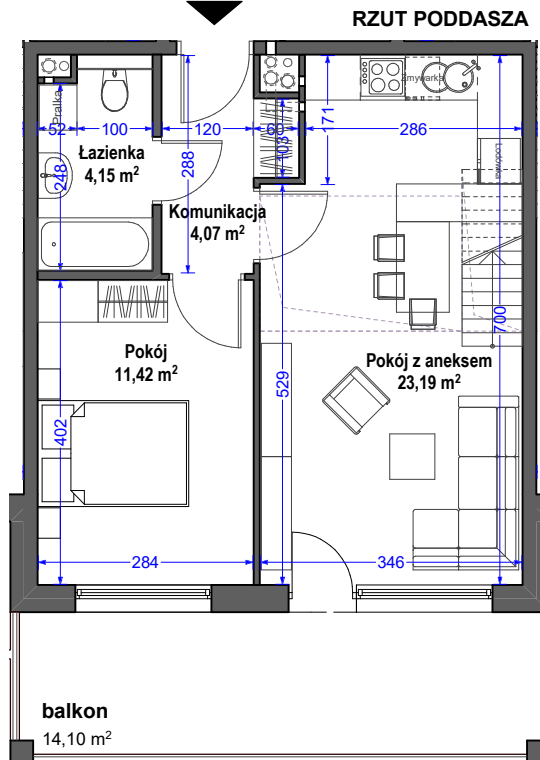

DEJA ARCHITEKCI s.c.

pokój z aneks.kuch.	23,19m ²
pokój	11,42m ²
łazienka	4,15m ²
komunikacja	4,07m ²
antresola	17,13m ²
razem:	59,96m²

RZUT ANTRESOLI

0 1 2 3 4 5m

SKALA 1:100

UWAGA:

Przedstawione dane techniczne oraz rzuty z wyposażeniem mieszkania, stolarką drzwiową wewnętrzną stanowią rozwiązanie poglądowe i służą wyłącznie do celów prezentacyjnych. Informacje powyższe nie stanowią oferty handlowej w rozumieniu Kodeksu Cywilnego. Wiążące ustalenia w zakresie elementów będą umieszczane w umowie sprzedaży lokali.

NUMER BUDYNKU:

B1

NUMER MIESZKANIA:

17

KLATKA:

B

PIĘTRO:

2

**2 POKOJE + ANEKS KUCHENNY
+ ANTRESOLA**

POW. MIESZKANIA:

59,96 m²