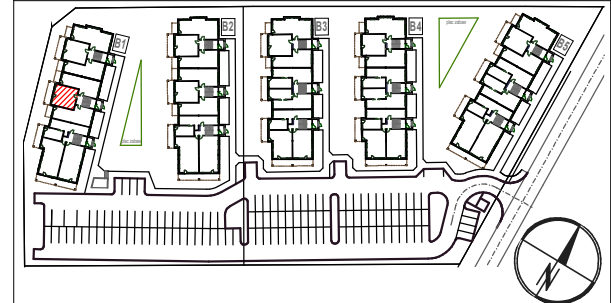

DEJA ARCHITEKCI s.c.

pokój z aneks.kuch.	23,19m ²
pokój	11,42m ²
łazienka	4,15m ²
komunikacja	4,07m ²
antresola	17,13m ²
razem:	59,96m²

RZUT ANTRESOLI

0 1 2 3 4 5m

SKALA 1:100

UWAGA:

Przedstawione dane techniczne oraz rzuty z wyposażeniem mieszkania, stolarką drzwiową wewnętrzną stanowią rozwiązanie poglądowe i służą wyłącznie do celów prezentacyjnych. Informacje powyższe nie stanowią oferty handlowej w rozumieniu Kodeksu Cywilnego. Wiążące ustalenia w zakresie elementów będą umieszczane w umowie sprzedaży lokali.

**2 POKOJE + ANEKS KUCHENNY
+ ANTRESOLA**

POW. MIESZKANIA:

59,96 m²