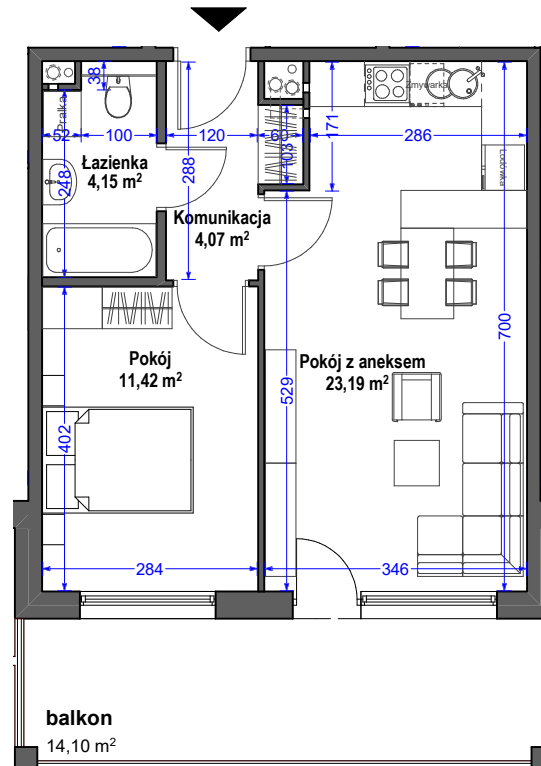

DEJA ARCHITEKCI s.c.

NUMER BUDYNKU:

**B1**

NUMER MIESZKANIA:

**23**

KLATKA:

**C**

PIĘTRO:

**1**

**2 POKOJE + ANEKS KUCHENNY**

POW. MIESZKANIA:

**42,83 m<sup>2</sup>**

pokój z aneks.kuch.	23,19m <sup>2</sup>
pokój	11,42m <sup>2</sup>
łazienka	4,15m <sup>2</sup>
komunikacja	4,07m <sup>2</sup>
<b>razem:</b>	<b>42,83m<sup>2</sup></b>