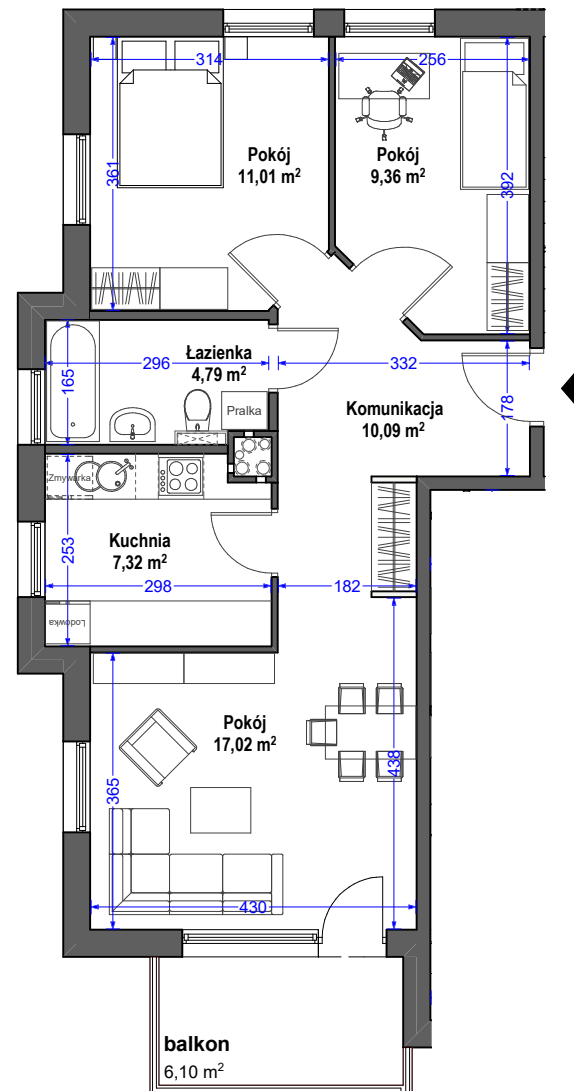

DEJA ARCHITEKCI s.c.

NUMER BUDYNKU:

B1

NUMER MIESZKANIA:

24

KLATKA:

C

PIĘTRO:

1

3 POKOJE + KUCHNIA

POW. MIESZKANIA:

59,59 m²

pokój dzienny	17,02m ²
pokój	9,36m ²
pokój	11,01m ²
kuchnia	7,32m ²
łazienka	4,79m ²
komunikacja	10,09m ²
razem:	59,59m ²

SKALA 1:100

UWAGA:

Przedstawione dane techniczne oraz rzuty z wyposażeniem mieszkania, stolarką drzwiową wewnętrzną stanowią rozwiązanie poglądowe i służą wyłącznie do celów prezentacyjnych. Informacje powyższe nie stanowią oferty handlowej w rozumieniu Kodeksu Cywilnego. Wiążące ustalenia w zakresie elementów będą umieszczane w umowie sprzedaży lokali.