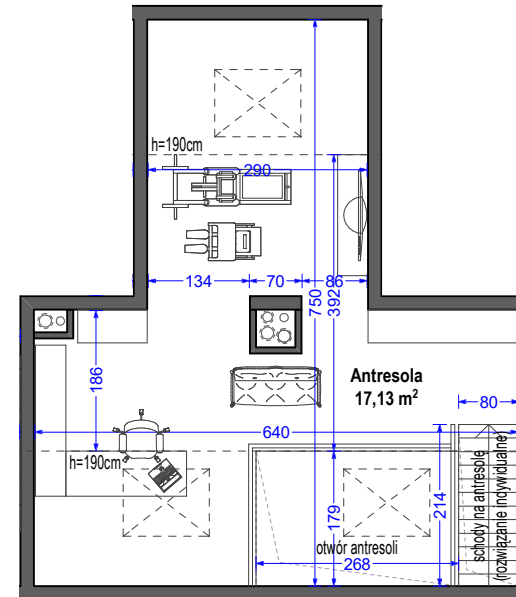

DEJA ARCHITEKCI s.c.

NUMER BUDYNKU:

**B1**

NUMER MIESZKANIA:

**26**

KLATKA:

**C**

PIĘTRO:

**2**

**2 POKOJE + ANEKS KUCHENNY  
+ ANTRESOLA**

POW. MIESZKANIA:

**59,96 m<sup>2</sup>**

pokój z aneks.kuch.	23,19m <sup>2</sup>
pokój	11,42m <sup>2</sup>
łazienka	4,15m <sup>2</sup>
komunikacja	4,07m <sup>2</sup>
antresola	17,13m <sup>2</sup>
<b>razem:</b>	<b>59,96m<sup>2</sup></b>

RZUT ANTRESOLI

0 1 2 3 4 5m

SKALA 1:100

**UWAGA:**

Przedstawione dane techniczne oraz rzuty z wyposażeniem mieszkania, stolarką drzwiową wewnętrzną stanowią rozwiązanie poglądowe i służą wyłącznie do celów prezentacyjnych. Informacje powyższe nie stanowią oferty handlowej w rozumieniu Kodeksu Cywilnego. Wiążące ustalenia w zakresie elementów będą umieszczane w umowie sprzedaży lokali.