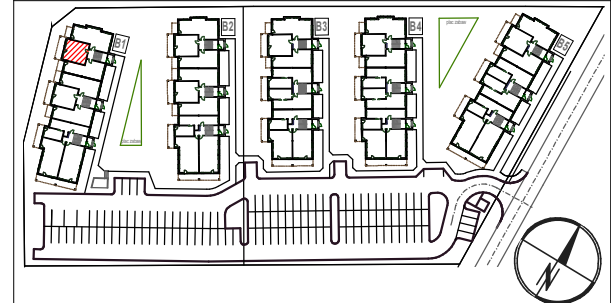

DEJA ARCHITEKCI s.c.

NUMER BUDYNKU:

**B1**

NUMER MIESZKANIA:

**26**

KLATKA:

**C**

PIĘTRO:

**2**

**2 POKOJE + ANEKS KUCHENNY  
+ ANTRESOLA**

POW. MIESZKANIA:

**59,96 m<sup>2</sup>**

pokój z aneks.kuch.	23,19m <sup>2</sup>
pokój	11,42m <sup>2</sup>
łazienka	4,15m <sup>2</sup>
komunikacja	4,07m <sup>2</sup>
antresola	17,13m <sup>2</sup>
<b>razem:</b>	<b>59,96m<sup>2</sup></b>