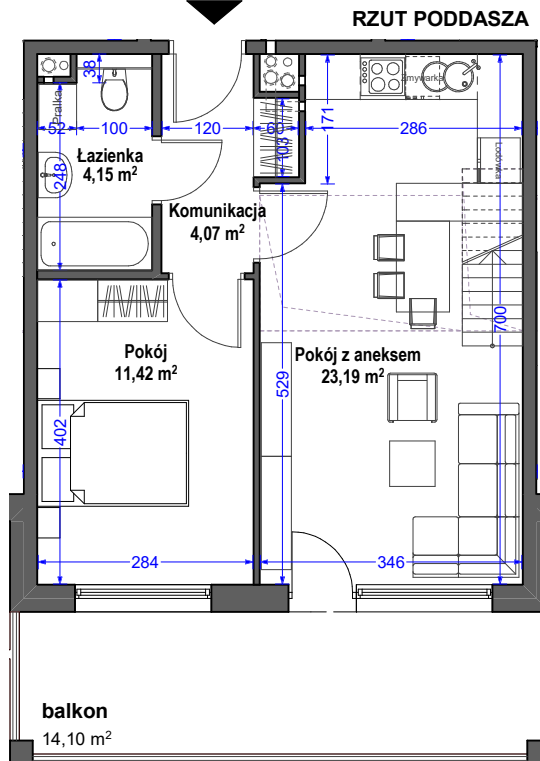

DEJA ARCHITEKCI s.c.

NUMER BUDYNKU:

B1

NUMER MIESZKANIA:

26

KLATKA:

C

PIĘTRO:

2

**2 POKOJE + ANEKS KUCHENNY
+ ANTRESOLA**

POW. MIESZKANIA:

59,96 m²

pokój z aneks.kuch.	23,19m ²
pokój	11,42m ²
łazienka	4,15m ²
komunikacja	4,07m ²
antresola	17,13m ²
razem:	59,96m²

RZUT ANTRESOLI

0 1 2 3 4 5m

SKALA 1:100

UWAGA:

Przedstawione dane techniczne oraz rzuty z wyposażeniem mieszkania, stolarką drzwiową wewnętrzną stanowią rozwiązanie poglądowe i służą wyłącznie do celów prezentacyjnych. Informacje powyższe nie stanowią oferty handlowej w rozumieniu Kodeksu Cywilnego. Wiążące ustalenia w zakresie elementów będą umieszczane w umowie sprzedaży lokali.