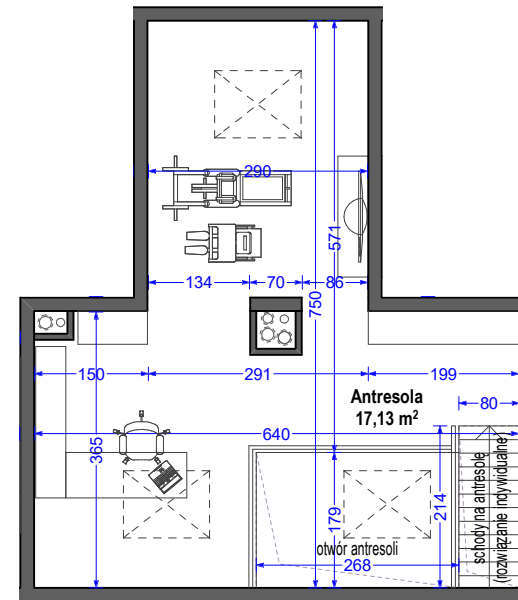

DEJA ARCHITEKCI s.c.

NUMER BUDYNKU:

B1

NUMER MIESZKANIA:

26

KLATKA:

C

PIĘTRO:

2

**2 POKOJE + ANEKS KUCHENNY
+ ANTRESOLA**

POW. MIESZKANIA:

59,96 m²

pokój z aneks.kuch.	23,19m ²
pokój	11,42m ²
łazienka	4,15m ²
komunikacja	4,07m ²
antresola	17,13m ²
razem:	59,96m²

RZUT ANTRESOLI

0 1 2 3 4 5m

SKALA 1:100

UWAGA:

Przedstawione dane techniczne oraz rzuty z wyposażeniem mieszkania, stolarką drzwiową wewnętrzną stanowią rozwiązanie poglądowe i służą wyłącznie do celów prezentacyjnych. Informacje powyższe nie stanowią oferty handlowej w rozumieniu Kodeksu Cywilnego. Wiążące ustalenia w zakresie elementów będą umieszczane w umowie sprzedaży lokali.