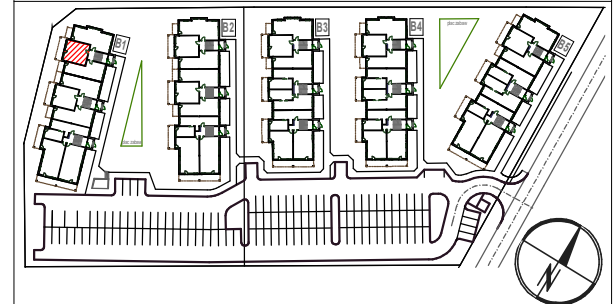

DEJA ARCHITEKCI s.c.

NUMER BUDYNKU:

B1

NUMER MIESZKANIA:

26

KLATKA:

C

PIĘTRO:

2

**2 POKOJE + ANEKS KUCHENNY
+ ANTRESOLA**

POW. MIESZKANIA:

59,96 m²

pokój z aneks.kuch.	23,19m ²
pokój	11,42m ²
łazienka	4,15m ²
komunikacja	4,07m ²
antresola	17,13m ²
razem:	59,96m²

RZUT ANTRESOLI

0 1 2 3 4 5m