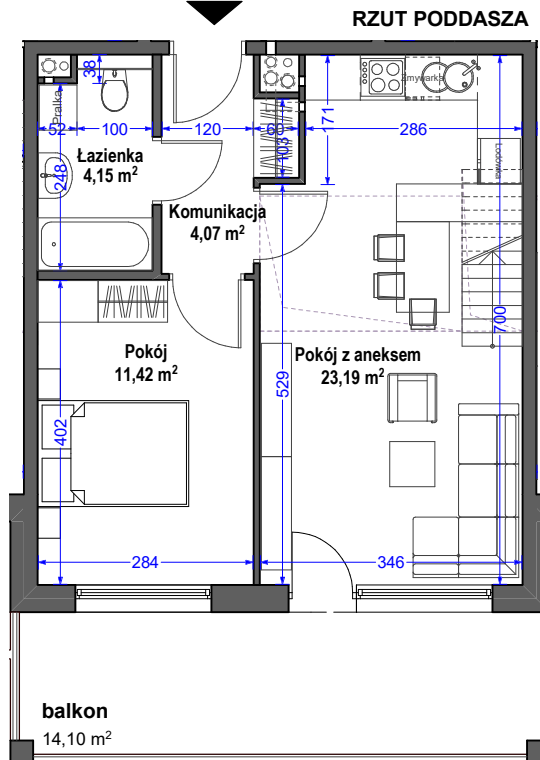

DEJA ARCHITEKCI s.c.

NUMER BUDYNKU:

**B1**

NUMER MIESZKANIA:

**26**

KLATKA:

**C**

PIĘTRO:

**2**

**2 POKOJE + ANEKS KUCHENNY  
+ ANTRESOLA**

POW. MIESZKANIA:

**59,96 m<sup>2</sup>**

pokój z aneks.kuch.	23,19m <sup>2</sup>
pokój	11,42m <sup>2</sup>
łazienka	4,15m <sup>2</sup>
komunikacja	4,07m <sup>2</sup>
antresola	17,13m <sup>2</sup>
<b>razem:</b>	<b>59,96m<sup>2</sup></b>

RZUT ANTRESOLI

0 1 2 3 4 5m

SKALA 1:100

**UWAGA:**

Przedstawione dane techniczne oraz rzuty z wyposażeniem mieszkania, stolarką drzwiową wewnętrzną stanowią rozwiązanie poglądowe i służą wyłącznie do celów prezentacyjnych. Informacje powyższe nie stanowią oferty handlowej w rozumieniu Kodeksu Cywilnego. Wiążące ustalenia w zakresie elementów będą umieszczane w umowie sprzedaży lokali.